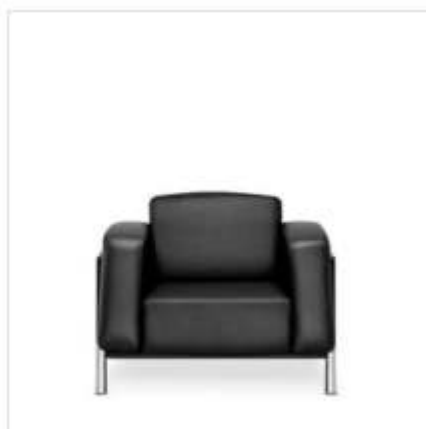

SOFY I SIEDZISKA RECEPCYJNE

NOWY STYL

Classic

Biuro handlowe
ul. Warszawska 138, 21 - 080 Garbów
tel. 81 501 50 37, www.korina.com.pl

biuro@korina.com.pl; beatak@korina.com.pl
handlowiec@korina.com.pl; andrzejf@korina.com.pl